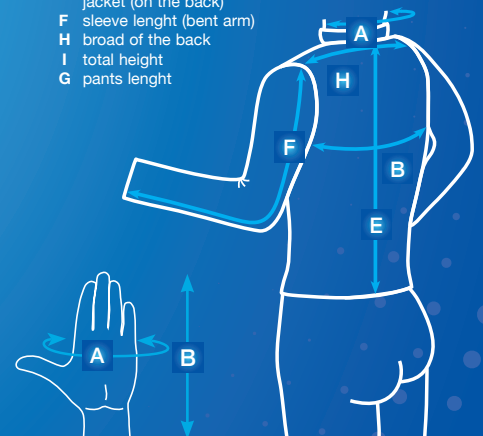

Underplastron (jacket sizes are indicated)							
Size	Mini	XS	S	M	L	XL	XXL
Children	128-146	152-158	164-170				
Women	36, 72	38, 76	40-42, 80-84	44-46, 88-92	48		
Men		0	46-48, 94-98	50-52, 102-106	52-54, 106-110	56-58, 114	

Breast protector (jacket sizes are indicated)				
Size	Children	1	2	3
Girls	128-146	170		
Boys	128-164	170		
Women	36-38	40-44	46-48	
Men	46-52	54-58		

Chest padding for coach (jacket sizes are indicated)					
Size	S	M	L	XL	XXL
	46	48	52	54-56	58

Glove														
Size No.	5	5,5	6	6,5	7	7,5	8	8,5	9	9,5	10	10,5	11	11,5
Girth of hand without thumb (cm) A			17,5	19	19,5	20,5	21	21,5	22,5	23,5	24	25	26	26,5
Length of the hand (cm) B			17	17,5	18	19	19,5	20	20,5	21	21,5	22	22,5	23
Only 3047 Children glove A / B	16/13,5	17/14	17,5/14,5	18/15	18,5/15,5	19/15,5								

Nike shoe sizes																		
US	4,5	5	5,5	6	6,5	7	7,5	8	8,5	9	9,5	10	10,5	11	11,5	12	12,5	13
UK	4	4,5	5	5,5	6	6	6,5	7	7,5	8	8,5	9	9,5	10	10,5	11	11,5	12
Eur	36,5	37,5	38	38,5	39	40	40,5	41	42	42,5	43	44	44,5	45	45,5	46	47	47,5
Japan	225	230	235	240	245	250	255	260	265	270	275	280	285	290				
cm	23,5	23,5	24	24	24,5	25	25,5	26	26,5	27	27,5	28	28,5	29	29,5	30	30,5	31

Silverstar shoe sizes												
US	2,5	3,5	4,5	5	6	6,5	7,5	8	9	9,5	10,5	11,5
UK	2	3	4	4,5	5,5	6	7	7,5	8,5	9	10	11
Eur	35	36	37	38	39	40	41	42	43	44	45	46
Japan	220	230	235	240	245	250	255	260	265	270	280	290
cm	22	23	23,5	24	24,5	25	25,5	26	26,5	27	28	29

Fencera shoe sizes												
US	3,5	4	5	6	6,5	7,5	8	8,5	9,5	10	11	12
UK	3	3,5	4,5	5,5	6	7	7,5	8	8,5	9	10	11
Eur	35	36	37	38	39	40	41	42	43	44	45	46
Japan	220	225	230	240	245	255	265	270	275	280	290	
cm	22	22,5	23	24	24,5	25,5	26,5	27	27,5	28	29	30